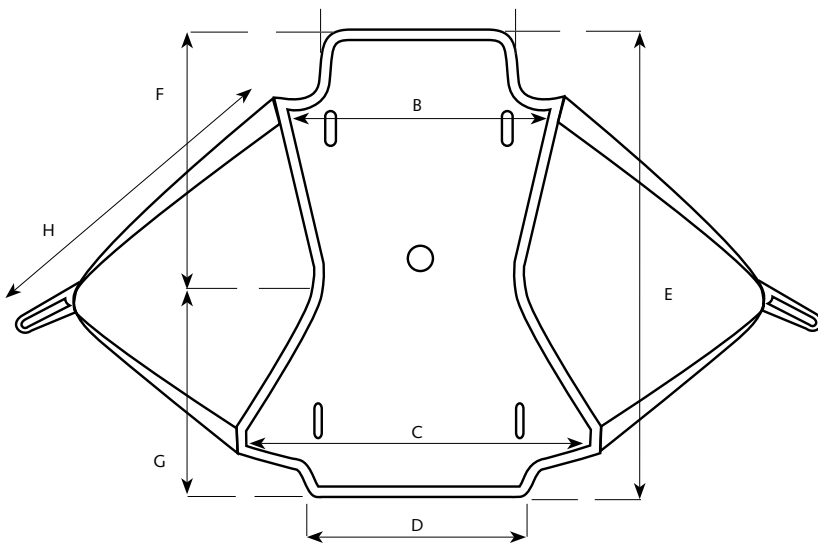

● Abmessungen und Angaben

A.....	380 mm
B.....	580 mm
C.....	650 mm
D.....	380 mm
E.....	1010 mm
F.....	600 mm
G.....	410 mm
H.....	600 mm

Material: PVC, PE, Kunststoff

Maximale belastung: 225 kg

Für weiterführende Informationen
wenden Sie sich bitte an