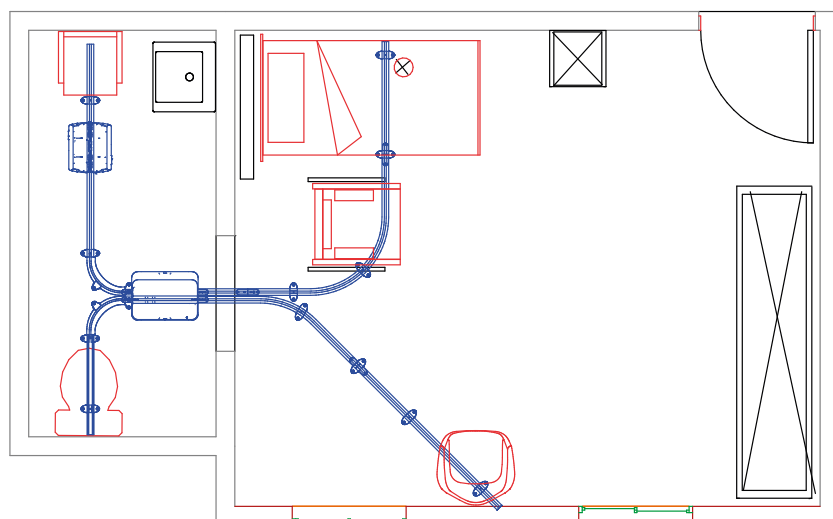

● Spécifications techniques

Charge maximale.....240 kg
Alimentation (uniquement pour les versions électriques)..... fonctionne grâce aux batteries du moteur au plafond
Matériau.....Aluminium laqué, acier ELVZ, POM, ABS