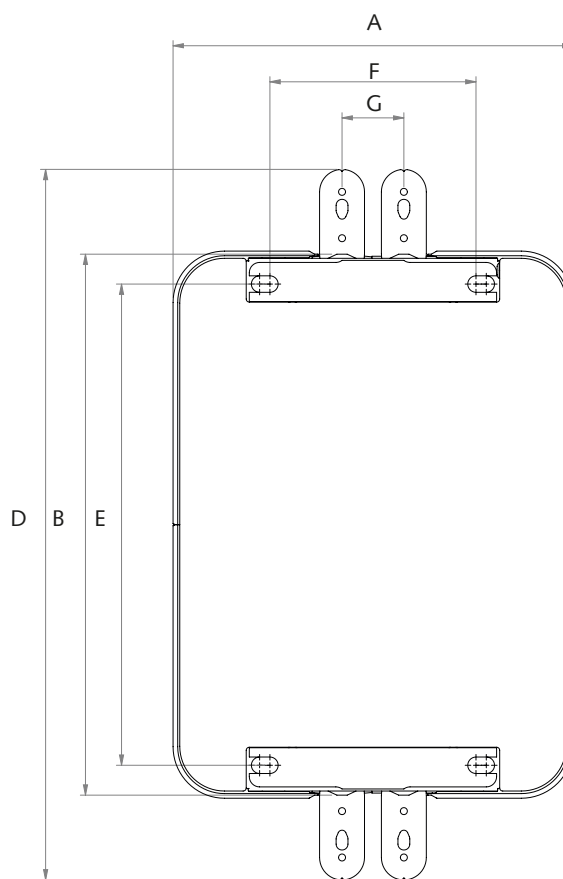

Modèle 3950-3953-3955

Aiguillage

Transferts tri ou quadridirectionnels en douceur

- L'aiguillage permet de changer de direction dans une pièce ou comme dérivation pour plusieurs pièces.
- Idéal pour passer directement, par exemple, du lit aux toilettes.
- En version électrique ou manuelle.
- Télécommande sans fil en option.
- Aucune alimentation séparée requise (fonctionne sur les batteries du moteur au plafond).
- Possibilité d'intégrer dans un faux plafond.

Systèmes de transfert et de soins pour les personnes à mobilité réduite

www.handimove.be

Aiguillage

● Dimensions (mm)

A.....	388
B.....	531
C.....	71,5
D.....	690
E.....	467
F.....	200-220
G.....	60

● Spécifications techniques

Charge maximale.....240 kg
 Alimentation (uniquement pour les versions électriques)..... fonctionne grâce aux batteries du moteur au plafond
 Matériau.....Aluminium laqué, acier ELVZ, POM, ABS

Pour une démonstration sans engagement
 et de plus amples renseignements