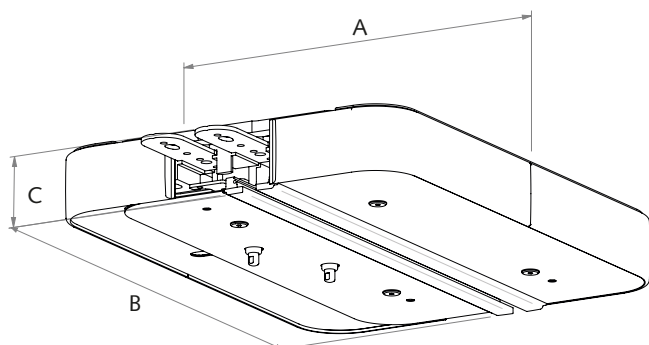

Modèle 3950-3953-3955

Aiguillage

Transferts tri ou quadridirectionnels en douceur

- L'aiguillage permet de changer de direction dans une pièce ou comme dérivation pour plusieurs pièces.
- Idéal pour passer directement, par exemple, du lit aux toilettes.
- En version électrique ou manuelle.
- Télécommande sans fil en option.
- Aucune alimentation séparée requise (fonctionne sur les batteries du moteur au plafond).
- Possibilité d'intégrer dans un faux plafond.

Systèmes de transfert et de soins pour les personnes à mobilité réduite

www.handimove.be

Aiguillage

● Dimensions (mm)

A.....	388
B.....	531
C.....	71,5
D.....	690
E.....	467
F.....	200-220
G.....	60

● Spécifications techniques