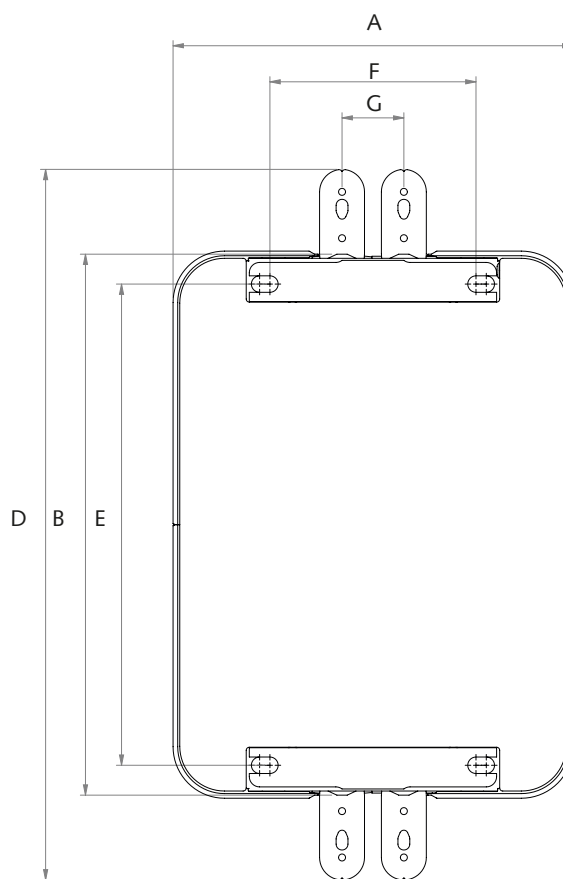

Model 3950-3953-3955

Wissel

Vlot wisselen in drie of vier richtingen

- De wissel laat toe om te veranderen van richting in één ruimte of als aftakking voor meerdere ruimten.
- Ideaal om rechtstreeks van bv. het bed naar het toilet te gaan.
- Zowel in elektrische als manuele versie.
- Draadloze bediening als optie.
- Geen aparte stroomvoorziening vereist (werkt op de batterijen van de plafondmotor).
- Mogelijkheid om in te werken in een vals plafond.

Til- & verzorgingssystemen voor mensen met een mobiele beperking

www.handimove.be

Wissel

Afmetingen (mm)

A.....	388
B.....	531
C.....	71,5
D.....	690
E.....	467
F.....	200-220
G.....	60

Technische specificaties