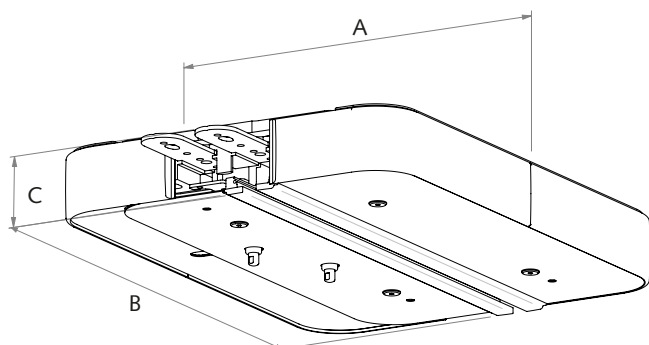

Model 3950-3953-3955

Wissel

Vlot wisselen in drie of vier richtingen

- De wissel laat toe om te veranderen van richting in één ruimte of als aftakking voor meerdere ruimten.
- Ideaal om rechtstreeks van bv. het bed naar het toilet te gaan.
- Zowel in elektrische als manuele versie.
- Draadloze bediening als optie.
- Geen aparte stroomvoorziening vereist (werkt op de batterijen van de plafondmotor).
- Mogelijkheid om in te werken in een vals plafond.

Til- & verzorgingssystemen voor mensen met een mobiele beperking

www.handimove.be

Wissel

Afmetingen (mm)

A.....	388
B.....	531
C.....	71,5
D.....	690
E.....	467
F.....	200-220
G.....	60

Technische specificaties