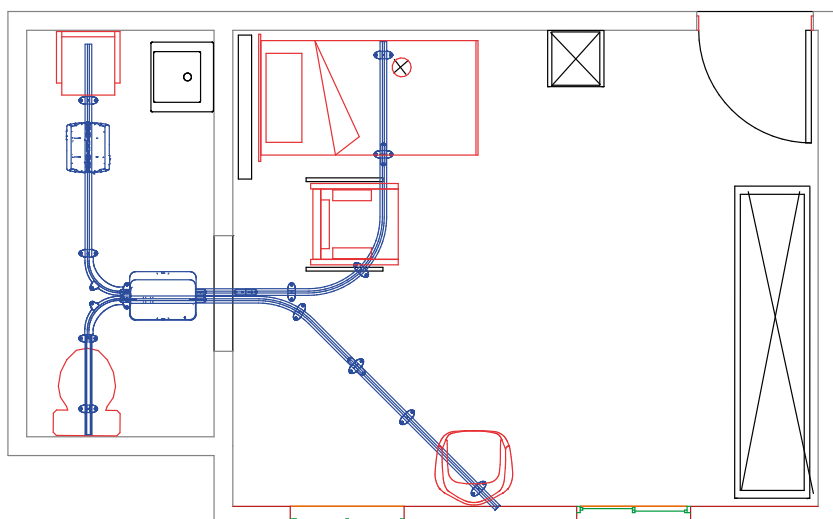

Technische specificaties

Veilige belasting.....240 kg
Voeding (enkel voor elektrische versies).....werkt op batterijen van de plafondmotor
Materiaal.....Aluminium gelakt, staal ELVZ, POM, ABS