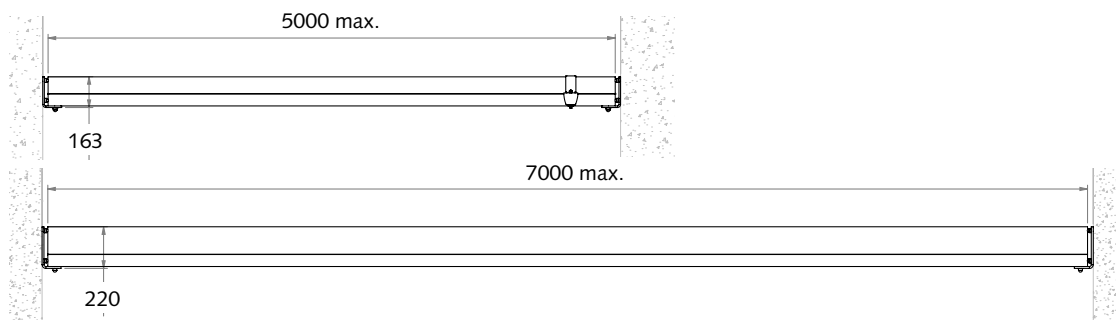

Plafond & muur-tot-muur rails

Discrete oplossing in elk interieur

- Esthetisch design en warme witte kleur.
- Eenvoudige montage en demontage.
- Bevestiging aan het plafond of tussen de muren.
- Mogelijkheid om in te werken in een vals plafond.

Til- & verzorgingssystemen voor mensen met een mobiele beperking

Plafond & muur-tot-muur rails

Afmetingen (mm)

Muur-tot-muur rails

Technische specificaties

Veilige belasting..... 240 - 330 kg
 Materiaal..... Aluminium gelakt