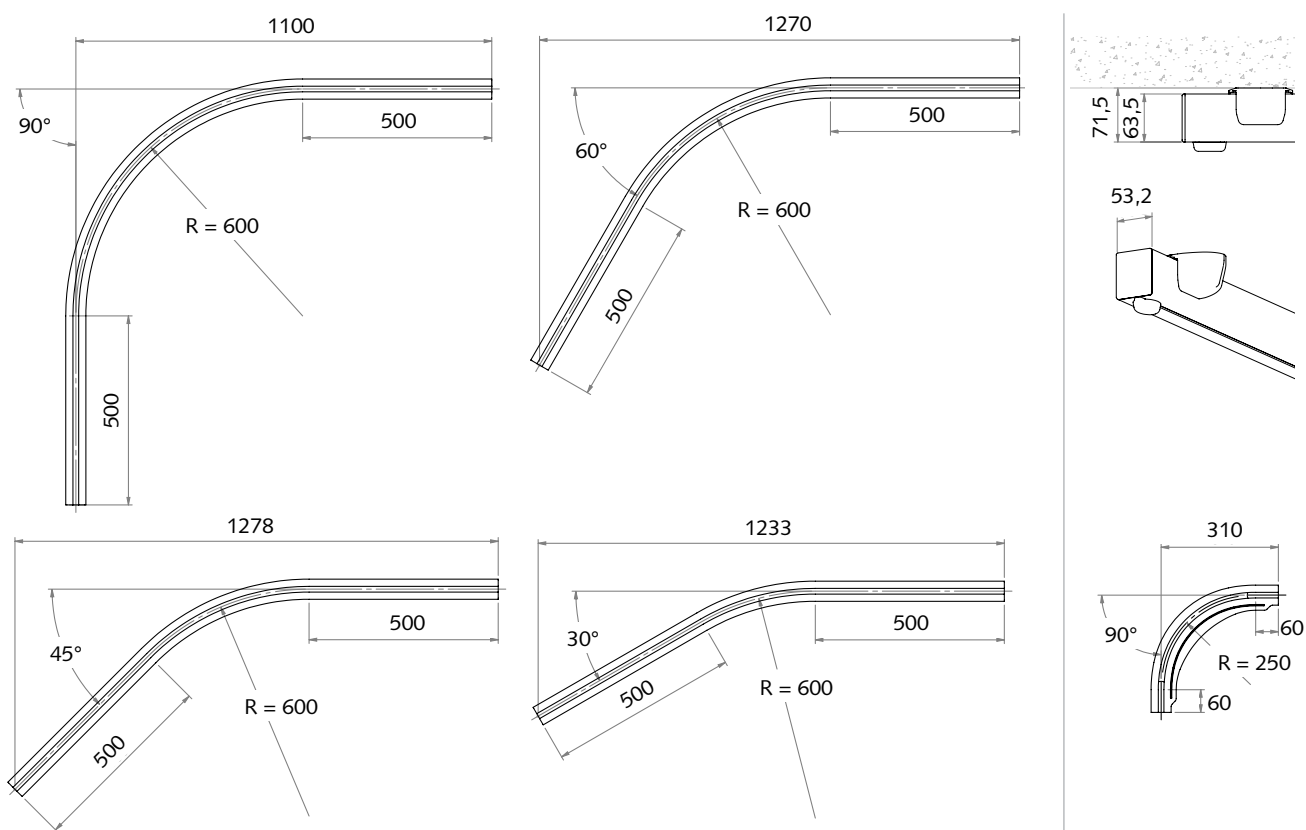

Plafond & muur-tot-muur rails

Discrete oplossing in elk interieur

- Esthetisch design en warme witte kleur.
- Eenvoudige montage en demontage.
- Bevestiging aan het plafond of tussen de muren.
- Mogelijkheid om in te werken in een vals plafond.

Til- & verzorgingssystemen voor mensen met een mobiele beperking

Plafond & muur-tot-muur rails

Afmetingen (mm)

Muur-tot-muur rails

Technische specificaties

Veilige belasting..... 240 - 330 kg
 Materiaal..... Aluminium gelakt