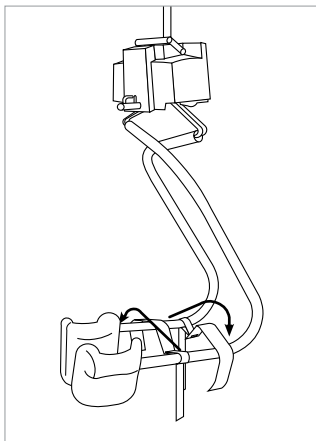

Hebehilfen für Menschen mit Handicap

www.handimove.de

Transportwagen für Umhängelifter

Abmessungen und Angaben

A.....	Höhe des Fahrgestells:	19 cm
B.....	Radhöhe:	13 cm
C.....	Gesamthöhe:	126,5 cm
D.....	Länge des Fahrgestells:	41 cm
E.....	Breite des Fahrgestells:	51 cm
F.....	Breite Oberseite	9 cm
G.....	Breite Unterseite	50 cm

Material: Edelstahl
Gewicht: 7,5 kg

Betriebsanweisung

Hängen Sie die Beinstützen über den gegenüberliegenden Arm des Hebebügels.

Lassen Sie den Griff des Umhängelifters in seiner Halterung einrasten. Achtung: Sie müssen noch etwas am Band ziehen, während Sie auf den unteren Knopf der manuellen Bedienung drücken, um den Umhängestab zu entfernen.