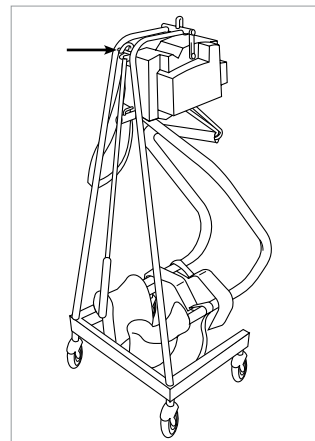

Hebehilfen für Menschen mit Handicap

www.handimove.de

Transportwagen für Umhängelifter

Abmessungen und Angaben

A.....	Höhe des Fahrgestells:	19 cm
B.....	Radhöhe:	13 cm
C.....	Gesamthöhe:	126,5 cm
D.....	Länge des Fahrgestells:	41 cm
E.....	Breite des Fahrgestells:	51 cm
F.....	Breite Oberseite	9 cm
G.....	Breite Unterseite	50 cm

Material: Edelstahl
Gewicht: 7,5 kg

Betriebsanweisung

Hängen Sie die Beinstützen über den gegenüberliegenden Arm des Hebebügels.

Lassen Sie den Griff des Umhängelifters in seiner Halterung einrasten. Achtung: Sie müssen noch etwas am Band ziehen, während Sie auf den unteren Knopf der manuellen Bedienung drücken, um den Umhängestab zu entfernen.