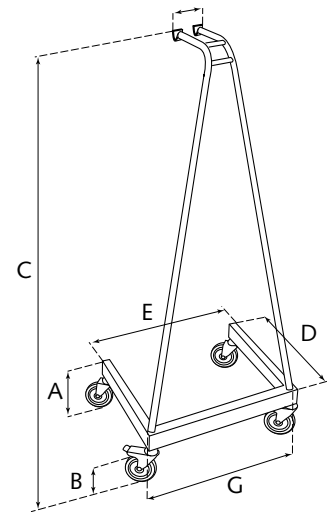

Hebehilfen für Menschen mit Handicap

www.handimove.de

Transportwagen für Umhängelifter

Abmessungen und Angaben

A.....	Höhe des Fahrgestells:	19 cm
B.....	Radhöhe:	13 cm
C.....	Gesamthöhe:	126,5 cm
D.....	Länge des Fahrgestells:	41 cm
E.....	Breite des Fahrgestells:	51 cm
F.....	Breite Oberseite	9 cm
G.....	Breite Unterseite	50 cm

Material: Edelstahl
Gewicht: 7,5 kg

Betriebsanweisung

Hängen Sie die Beinstützen über den gegenüberliegenden Arm des Hebebügels.

Lassen Sie den Griff des Umhängelifters in seiner Halterung einrasten. Achtung: Sie müssen noch etwas am Band ziehen, während Sie auf den unteren Knopf der manuellen Bedienung drücken, um den Umhängestab zu entfernen.