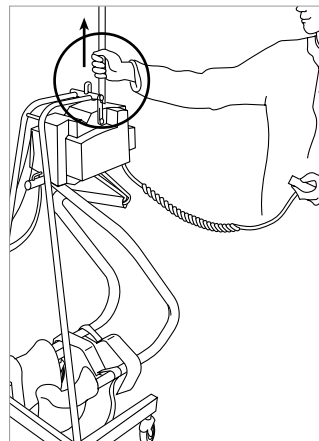

Hebehilfen für Menschen mit Handicap

www.handimove.de

Transportwagen für Umhängelifter

Abmessungen und Angaben

A.....	Höhe des Fahrgestells:	19 cm
B.....	Radhöhe:	13 cm
C.....	Gesamthöhe:	126,5 cm
D.....	Länge des Fahrgestells:	41 cm
E.....	Breite des Fahrgestells:	51 cm
F.....	Breite Oberseite	9 cm
G.....	Breite Unterseite	50 cm

Material: Edelstahl
Gewicht: 7,5 kg

Betriebsanweisung

Hängen Sie die Beinstützen über den gegenüberliegenden Arm des Hebebügels.

Lassen Sie den Griff des Umhängelifters in seiner Halterung einrasten. Achtung: Sie müssen noch etwas am Band ziehen, während Sie auf den unteren Knopf der manuellen Bedienung drücken, um den Umhängestab zu entfernen.