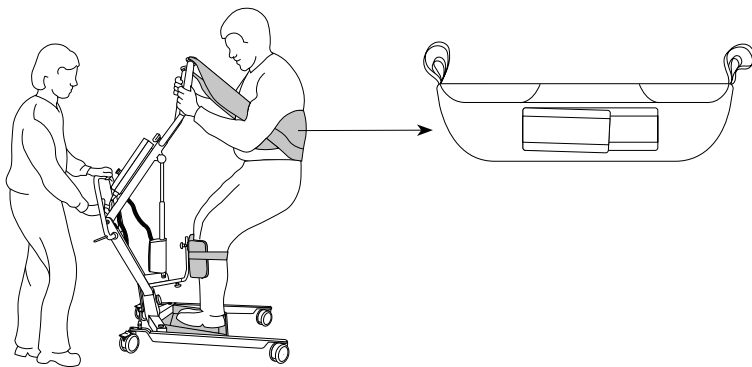

Actief tildoek