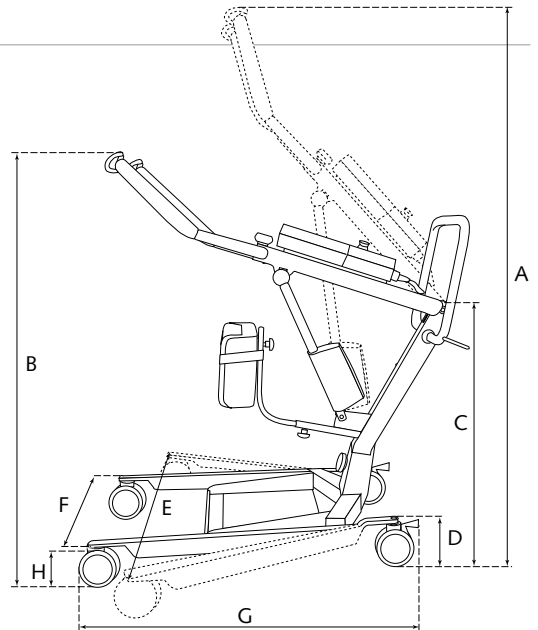

Actieve tillift

Afmetingen en gegevens

A.....	Max. hoogte	1690 mm
B.....	Min. Hoogte	1070 mm
C.....	Hoogte mast	740 mm
D.....	Hoogte onderstel	110 mm
E.....	Max. Breedte onderstel	920 mm
F.....	Min. Breedte onderstel	635 mm
G.....	Lengte onderstel	990 mm
H.....	Hoogte van de wielen	100 mm

Maximaal tilvermogen	150 kg
Batterijen	2 x 12 volt 2,9 ah oplaadbaar
Lader input	220/230 V AC
Lader output	27,4/29,0 V DC
Gewicht	43,5 kg
Nooddaling	mechanisch
Aantal tilbewegingen bij volle batterijen	40