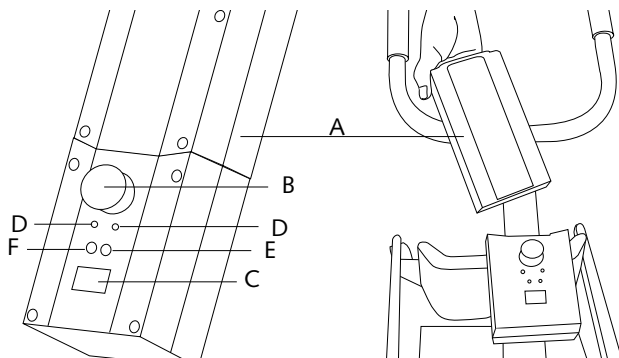

Bedieningskast en afneembare batterijbox

A.....	Afneembare batterijbox
B.....	Noodschakelaar
C.....	Batterij indicatie (LCD)
D.....	Elektrische noodbediening
E.....	Indicatielamp lader
F.....	Laadstroomlampje