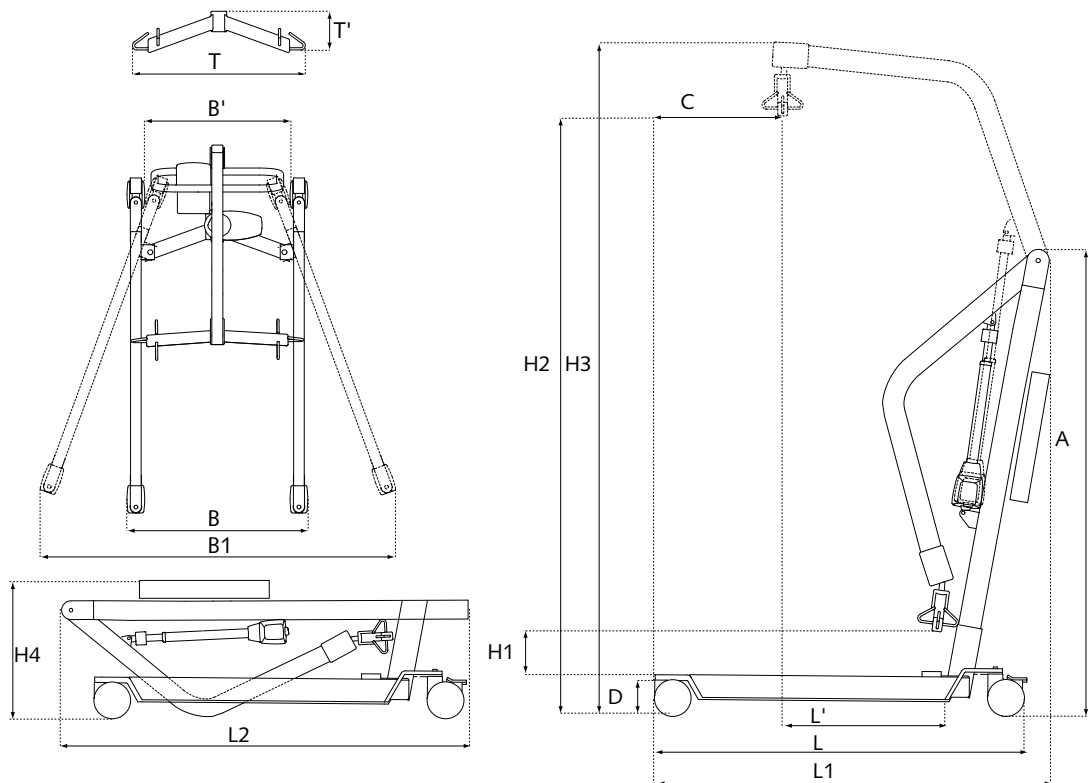

Til- & verzorgingssystemen voor mensen met een mobiele beperking

www.handimove.be

Mobiele plooilift

Afmetingen (mm)

A	1317
B	685
B'	518
B1	1245
C	530
D	110
H1	225
H2	1685
H3	1920
H4	450
L	1205
L'	385
L1	1150
L2	1240
T	580
T'	145

Technische specificaties

Max tilvermogen	175 kg
Nooddaling	Mechanisch
Gewicht	43 kg
Batterijen	dicht en onderhoudsvrij 2 x 12 volt 2,9 ah oplaadbaar
Aantal liften bij volle batterijen	40
Lader	Ingang: 0.9 A 100 - 240 Vac 50 -60 Hz, klasse II Uitgang: 24 Vdc Max 250 VA
Max. dimensies toegeplooid (L x B x H)	1240 x 685 x 450 mm