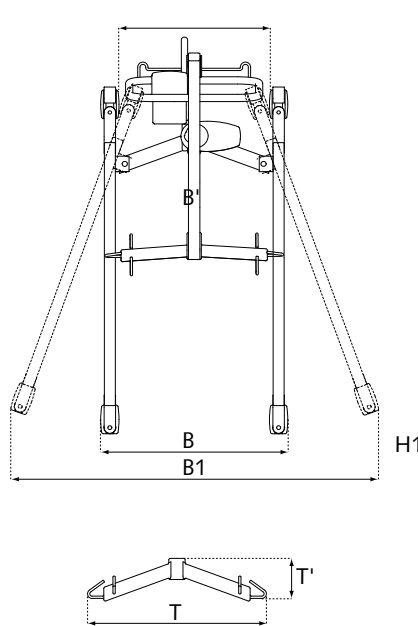

Model 1641

Mobiele tillift 1641

Voor extra tilbereik

- Tilt tot 200 kg
- Met geïntegreerd tiljuk voor gebruik met Handi-Move tildoeken
- Kan tillen van de vloer tot op een hoog bed
- Bediening op de lift of via de handbediening
- Mechanische nooddaling
- Vlot demonteerbaar

Til- & verzorgingssystemen voor mensen met een mobiele beperking

www.handimove.be

Mobiele tillift 1641

Afmetingen (mm)

A	1420
B	705
B'	505
B1	1275
C	490
C1	280
C2	515
D	110
H	445
H'	1335
H1	1130
H2	1825
H3	2080
L	1230
L'	530
L1	1375
L2	1425
T	580
T'	145

Technische specificaties

Max tilvermogen	200 kg
Nooddaling	Mechanisch
Gewicht	48 kg
Batterijen	dicht en onderhoudsvrij 2 x 12 Vdc; 6,5 - 7,2 Ah
Aantal liften bij volle batterijen	120 bij 90 kg / 50 cm
Lader	Ingang: 0.9 A 100 - 240 Vac 50 -60 Hz, klasse II Uitgang: 24 Vdc Max 1.3 A
Draaicirkel	1370 mm