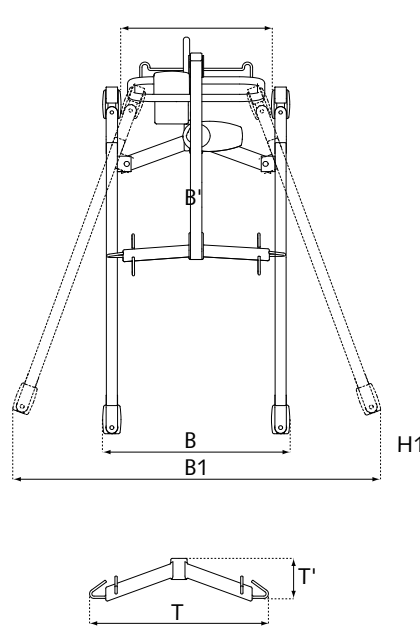

Model 1641

Mobiele tillift 1641

Voor extra tilbereik

- Tilt tot 200 kg
- Met geïntegreerd tiljuk voor gebruik met Handi-Move tildoeken
- Kan tillen van de vloer tot op een hoog bed
- Bediening op de lift of via de handbediening
- Mechanische nooddaling
- Vlot demonteerbaar

Til- & verzorgingssystemen voor mensen met een mobiele beperking

www.handimove.be

Mobiele tillift 1641

Afmetingen (mm)

A	1420
B	705
B'	505
B1	1275
C	490
C1	280
C2	515
D	110
H	445
H'	1335
H1	1130
H2	1825
H3	2080
L	1230
L'	530
L1	1375
L2	1425
T	580
T'	145

Technische specificaties

Max tilvermogen	200 kg
Nooddaling	Mechanisch
Gewicht	48 kg
Batterijen	dicht en onderhoudsvrij 2 x 12 Vdc; 6,5 - 7,2 Ah
Aantal liften bij volle batterijen	120 bij 90 kg / 50 cm
Lader	Ingang: 0.9 A 100 - 240 Vac 50 -60 Hz, klasse II Uitgang: 24 Vdc Max 1.3 A
Draaicirkel	1370 mm