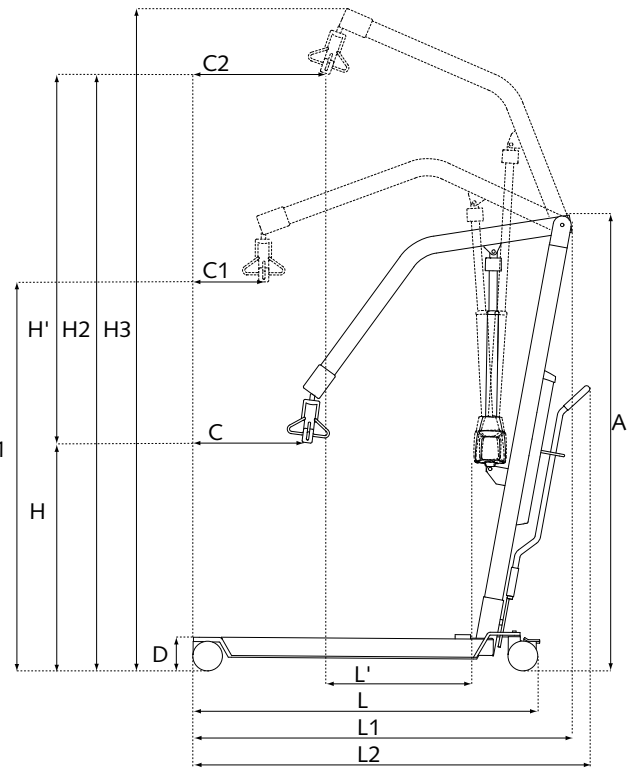

Model 1641

Mobiele tillift 1641

Voor extra tilbereik

- Tilt tot 200 kg
- Met geïntegreerd tiljuk voor gebruik met Handi-Move tildoeken
- Kan tillen van de vloer tot op een hoog bed
- Bediening op de lift of via de handbediening
- Mechanische nooddaling
- Vlot demonteerbaar

Til- & verzorgingssystemen voor mensen met een mobiele beperking

www.handimove.be

Mobiele tillift 1641

Afmetingen (mm)

A	1420
B	705
B'	505
B1	1275
C	490
C1	280
C2	515
D	110
H	445
H'	1335
H1	1130
H2	1825
H3	2080
L	1230
L'	530
L1	1375
L2	1425
T	580
T'	145

Technische specificaties

Max tilvermogen	200 kg
Nooddaling	Mechanisch
Gewicht	48 kg
Batterijen	dicht en onderhoudsvrij 2 x 12 Vdc; 6,5 - 7,2 Ah
Aantal liften bij volle batterijen	120 bij 90 kg / 50 cm
Lader	Ingang: 0.9 A 100 - 240 Vac 50 -60 Hz, klasse II Uitgang: 24 Vdc Max 1.3 A
Draaicirkel	1370 mm