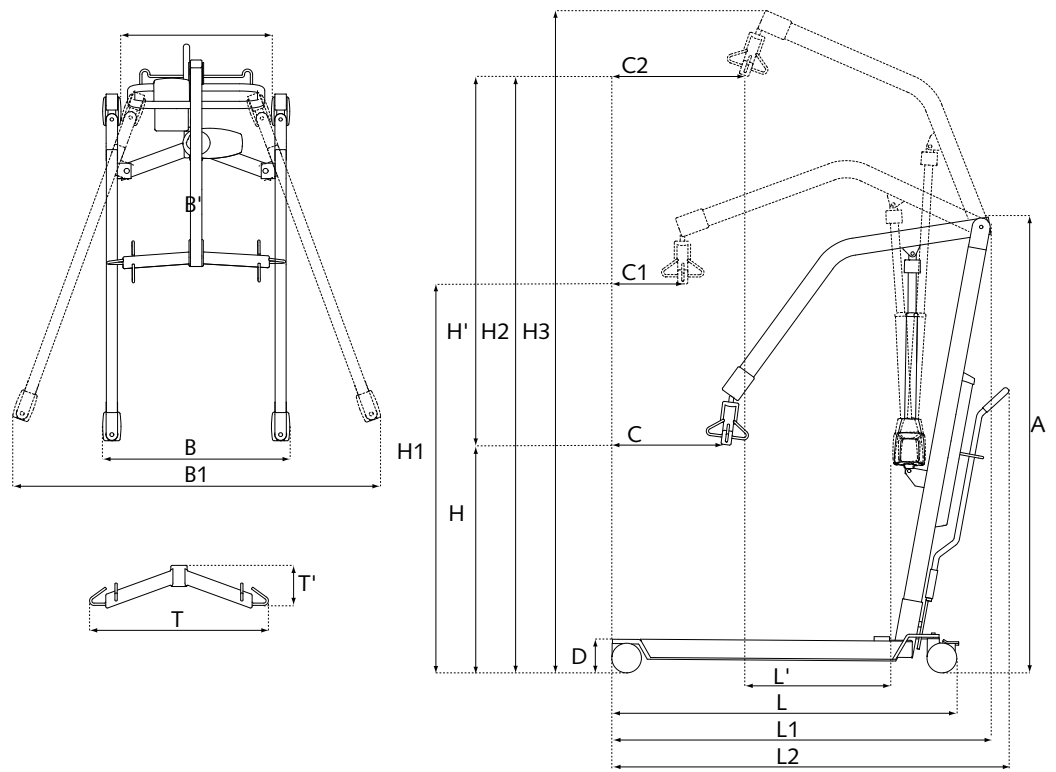

Model 1641

Mobiele tillift 1641

Voor extra tilbereik

- Tilt tot 200 kg
- Met geïntegreerd tiljuk voor gebruik met Handi-Move tildoeken
- Kan tillen van de vloer tot op een hoog bed
- Bediening op de lift of via de handbediening
- Mechanische nooddaling
- Vlot demonteerbaar

Til- & verzorgingssystemen voor mensen met een mobiele beperking

www.handimove.be

Mobiele tillift 1641

Afmetingen (mm)

A	1420
B	705
B'	505
B1	1275
C	490
C1	280
C2	515
D	110
H	445
H'	1335
H1	1130
H2	1825
H3	2080
L	1230
L'	530
L1	1360
L2	1425
T	580
T'	145

Technische specificaties

Max tilvermogen	200 kg
Nooddaling	Mechanisch
Gewicht	48 kg
Batterijen	dicht en onderhoudsvrij 2 x 12 Vdc; 6,5 - 7,2 Ah
Aantal liften bij volle batterijen	120 bij 90 kg / 50 cm
Lader	Ingang: 0.9 A 100 - 240 Vac 50 -60 Hz, klasse II Uitgang: 24 Vdc Max 1.3 A
Draaicirkel	1370 mm