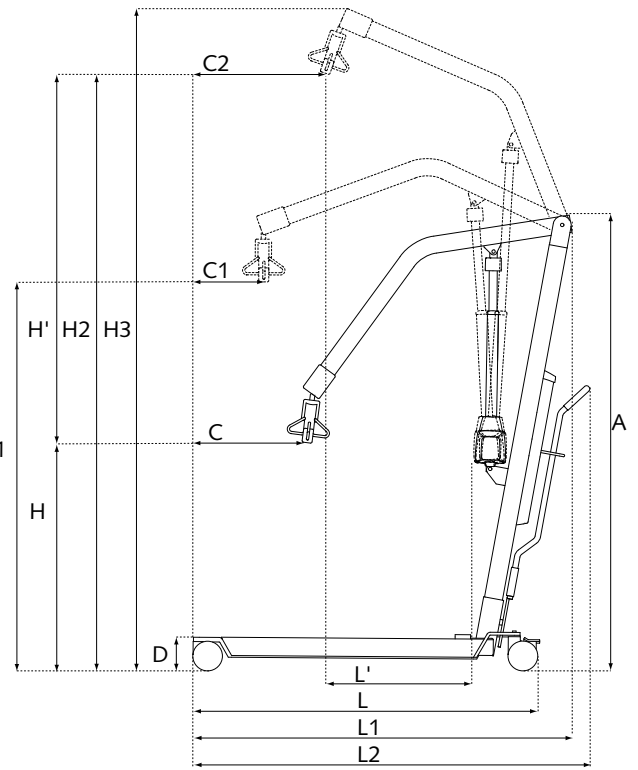

Model 1641

Mobiele tillift 1641

Voor extra tilbereik

- Tilt tot 200 kg
- Met geïntegreerd tiljuk voor gebruik met Handi-Move tildoeken
- Kan tillen van de vloer tot op een hoog bed
- Bediening op de lift of via de handbediening
- Mechanische nooddaling
- Vlot demonteerbaar

Til- & verzorgingssystemen voor mensen met een mobiele beperking

www.handimove.be

Mobiele tillift 1641

Afmetingen (mm)

A	1420
B	705
B'	505
B1	1275
C	490
C1	280
C2	515
D	110
H	445
H'	1335
H1	1130
H2	1825
H3	2080
L	1230
L'	530
L1	1375
L2	1425
T	580
T'	145

Technische specificaties

Max tilvermogen	200 kg
Nooddaling	Mechanisch
Gewicht	48 kg
Batterijen	dicht en onderhoudsvrij 2 x 12 Vdc; 6,5 - 7,2 Ah
Aantal liften bij volle batterijen	120 bij 90 kg / 50 cm
Lader	Ingang: 0.9 A 100 - 240 Vac 50 -60 Hz, klasse II Uitgang: 24 Vdc Max 1.3 A
Draaicirkel	1370 mm