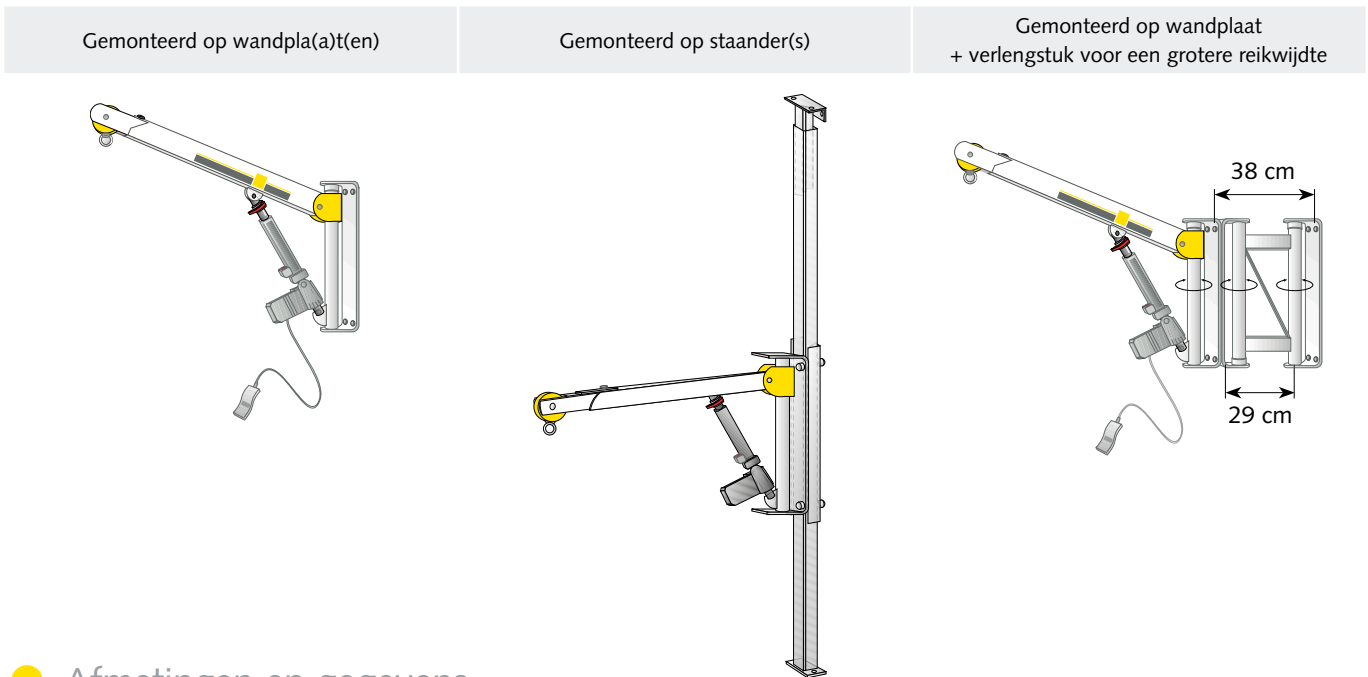

# Wandlift

Eenvoudig te plaatsen

- Tegen de muur of een bevestigingspaal
- Bruikbaar aan bed, toilet, bad, douche enz.
- Verplaatsbaar
- In combinatie met tilbeugel of tildoeck
- Uitschuifbare draagarm
- 180° Draaibaar
- Budgetvriendelijk

## ● Drie bevestigingsmogelijkheden

## ● Afmetingen en gegevens

- Actuator op netstroom met pneumatische handbediening
- Actuator op 24 V transformator met noodstroomvoorziening en elektrische handbediening

Veilige belasting	145 kg	
Wandplaat	breedte	140 mm
	hoogte	687 mm
Staander	buitenmaten	80 x 50 mm
	max. hoogte	3000 mm
Draagarm	uitschuifbaar	
Gewicht	16 kg	
Ingebouwd veiligheidsmechanisme	dalen stopt bij hindernis	