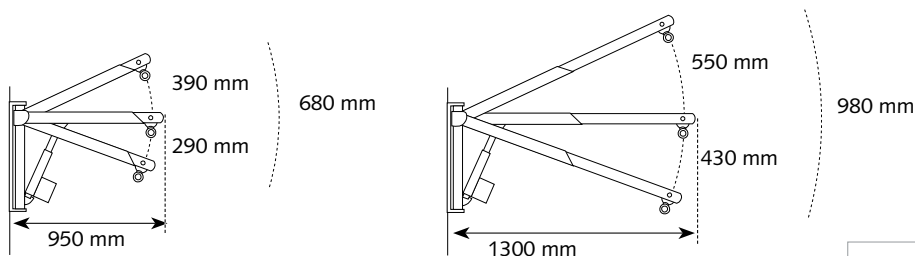

● Tilbereik