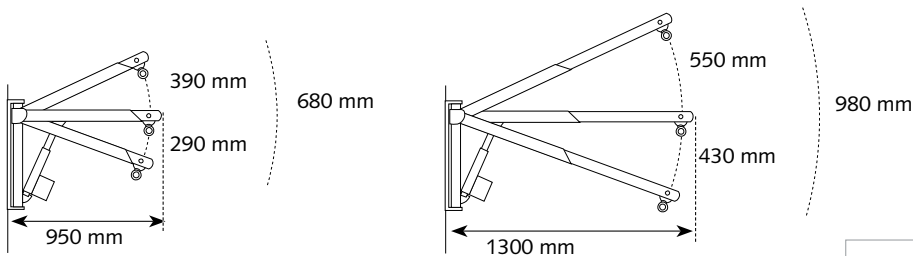

● Tilbereik