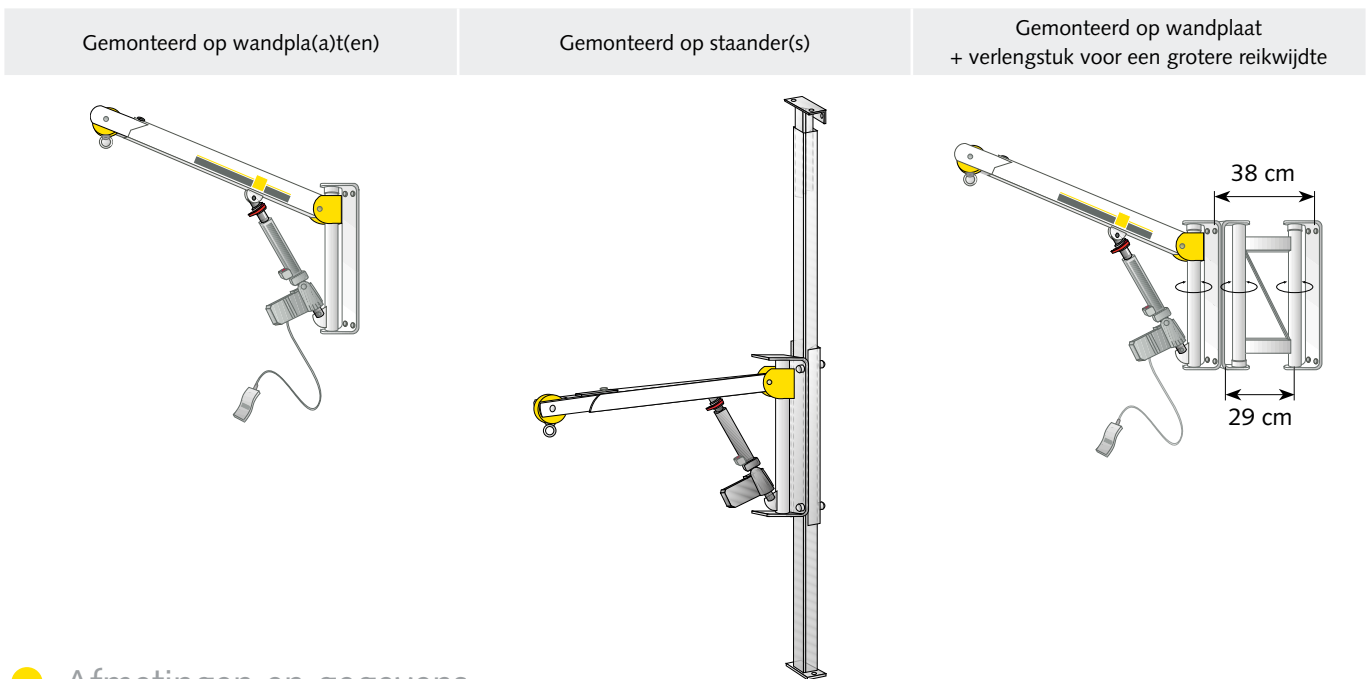

Model 2420

Wandlift

Eenvoudig te plaatsen

- Tegen de muur of een bevestigingspaal
- Bruikbaar aan bed, toilet, bad, douche enz.
- Verplaatsbaar
- In combinatie met tilbeugel of tildoeck
- Uitschuifbare draagarm
- 180° Draaibaar
- Budgetvriendelijk

Til- & verzorgingssystemen voor mensen met een mobiele beperking

www.handimove.be

● Drie bevestigingsmogelijkheden

● Afmetingen en gegevens

- Actuator op netstroom met pneumatische handbediening
- Actuator op 24 V transformator met noodstroomvoorziening en elektrische handbediening

Veilige belasting	145 kg	
Wandplaat	breedte	140 mm
	hoogte	687 mm
Staander	buitenmaten	80 x 50 mm
	max. hoogte	3000 mm
Draagarm	uitschuifbaar	
Gewicht	16 kg	
Ingebouwd veiligheidsmechanisme	dalen stopt bij hindernis	