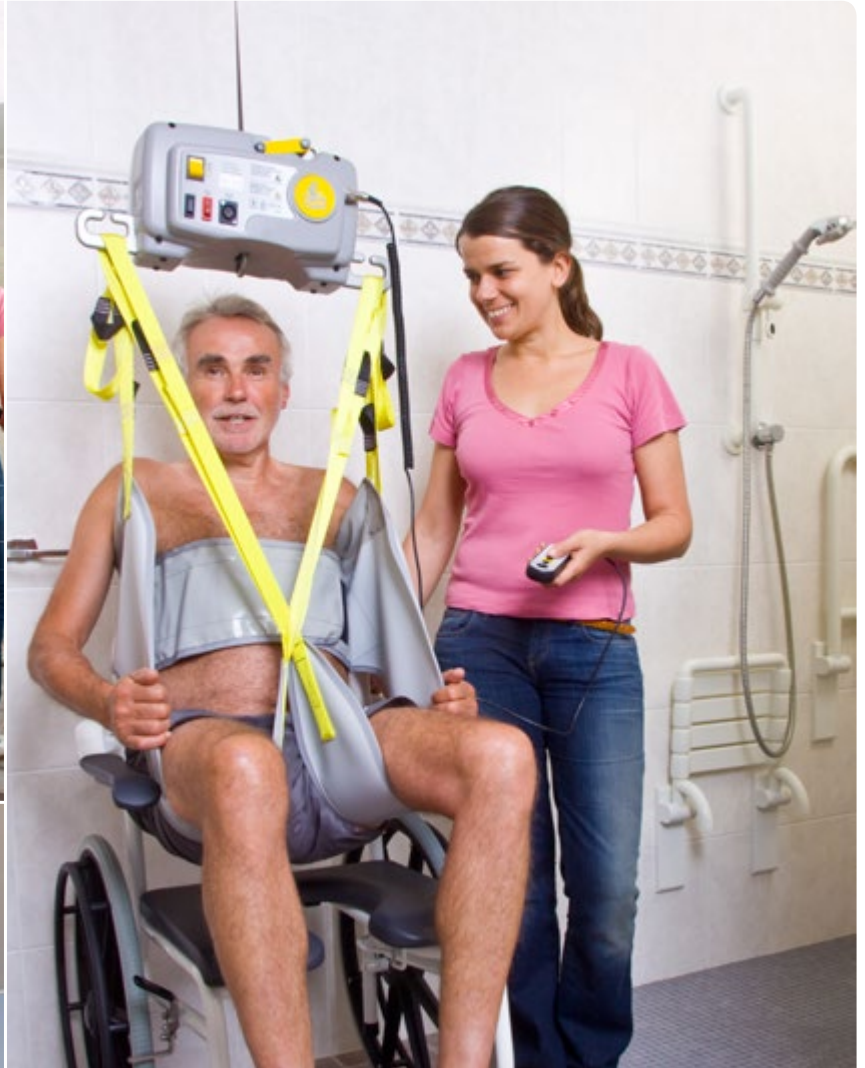

# Draagbare motor

Een handige & flexibele oplossing

- Licht & compact
- Krachtig: tilt tot 182 kg
- 3 batterijen met lange levensduur
- Kan worden gebruikt met tilbeugel en alle tildoeken
- Dubbele bediening: handbediening en/of toetsenbord
- Nooddaling
- Eenvoudig gebruik
- Nieuw design

# Draagbare motor

## ● Met tildoeken of met de tilbeugel

Dankzij de geïntegreerde ophanghaken langs beide kanten van de motor, en het bevestigingssoog aan de onderkant, kan de motor zonder probleem worden gebruikt met alle Handi-Move tildoeken en met de tilbeugel.