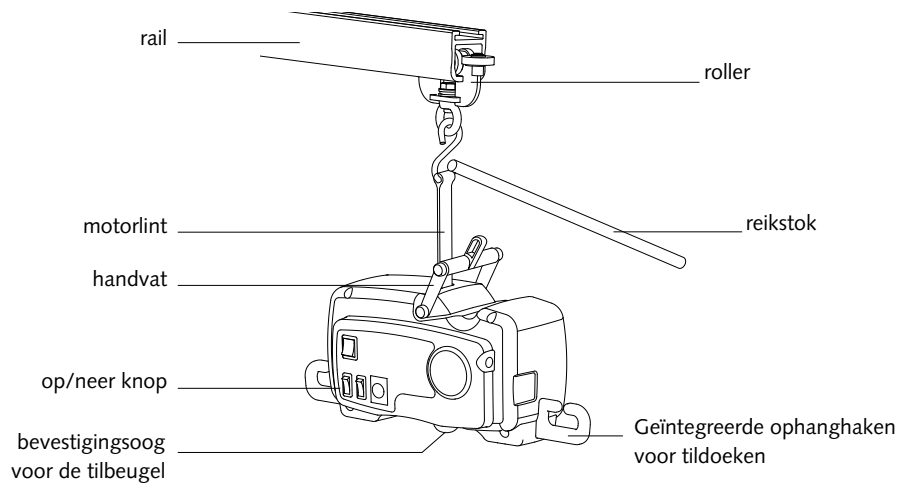

# Draagbare motor

Een handige & flexibele oplossing

- Licht & compact
- Krachtig: tilt tot 182 kg
- 3 batterijen met lange levensduur
- Kan worden gebruikt met tilbeugel en alle tildoeken
- Dubbele bediening: handbediening en/of toetsenbord
- Nooddaling
- Eenvoudig gebruik
- Nieuw design

## ● Afmetingen & gegevens

Gewicht: .....	8 kg
Hefkracht: .....	182 kg
Lengte: .....	500 mm
Breedte: .....	200 mm
Hoogte: .....	200 mm
Standaard lengte motorband: .....	1700 mm
Lengte motorband uit het toestel: .....	1530 mm
Batterijen: .....	3 x 8 V / 3,2 Ah
Aparte lader: .....	input 220 V AC / output 24 V DC
Aantal tilbewegingen bij volle batterijen: .....	65 x met 100 kg over een afstand van 50 cm
Omkastings: .....	ABS
Nooddaling : .....	Elektrisch
Railsysteem : .....	Aluminium witgelakt