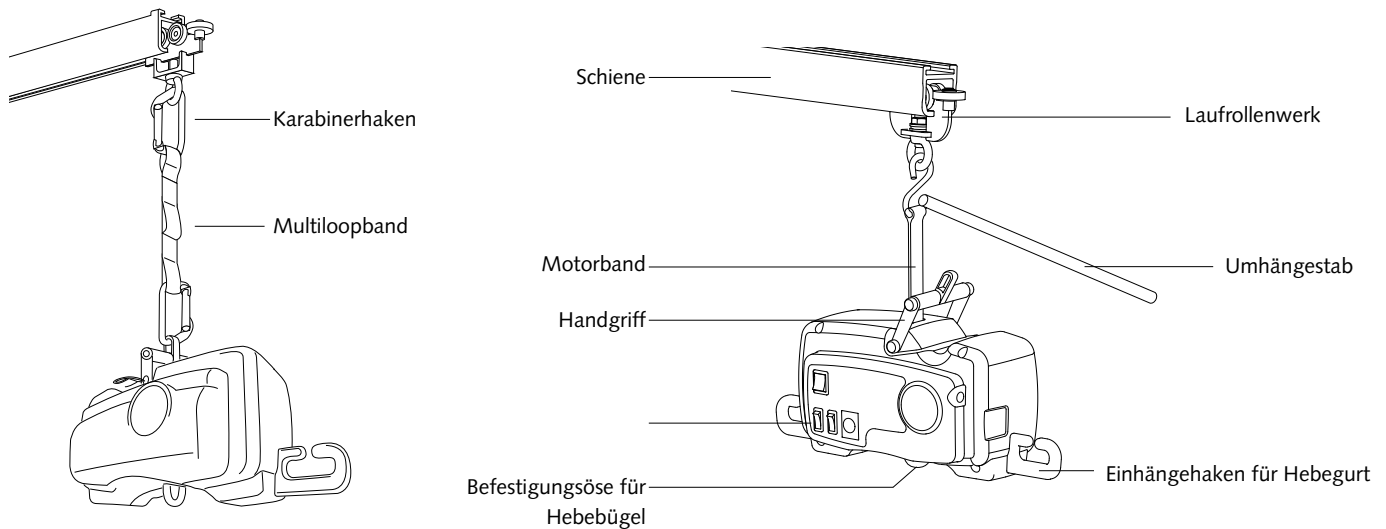

# Der Umhänge-Deckenlifter - tarzan

Mit Leichtigkeit von Raum zu Raum

- Kompakt und leicht, dennoch kraftvoll: Hebt bis zu 182 kg
- Kostengünstig: Ein Motor lässt sich in mehreren Schienensystemen oder auch unter dem Türsturz hindurch verwenden
- Schienenführung exakt an räumliche und pflegerische Situation anpassbar
- Ästhetisch: Bleibt nicht im Sichtfeld, lässt sich einfach transportieren und verstauen
- Integrierte Einhängvorrichtung – nutzbar mit Hebetuch oder Hebebügel
- Vom Boden aus leicht ein- und auszuhaken

## ● Abmessungen und Angaben

Gewicht: .....	8 kg
Zulässige Hubbelastung: .....	182 kg
Länge: .....	500 mm
Breite: .....	200 mm
Höhe: .....	200 mm
Standard-Länge des Motorbandes: .....	1700 mm
Länge des Motorbandes außerhalb Gehäuse: .....	1530 mm
Batterien: .....	3 x 8 V
Leistung der Batterien: .....	3,2 Ah
Anzahl der Hebevorgänge bei vollen Batterien: .....	65 x mit 100 kg und einer Hubhöhe von 50 cm
Motorgehäuse: .....	ABS
Notabsenkung: .....	Elektrisch
Schienensystem: .....	Aluminium, weiß lackiert