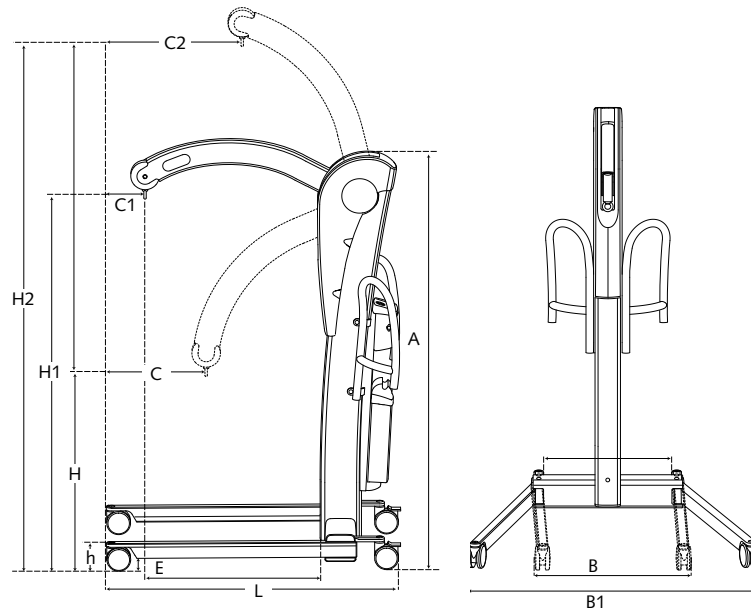

Model 2600

Mobiele tillift Victor

Voor intensief en supersnel gebruik

- Noodvoorziening voor dalen
- Kan tillen van de vloer tot op een hoog bed
- Zowel met SureHands® tilbeugel als met tildoek
- Bediening via schakelkast en/of handbediening
- Aluminium constructie voor lange levensduur
- Laag en in de breedte verstelbaar onderstel
- Geïntegreerde oplader
- Ergonomische handvatten

Til- & verzorgingssystemen voor mensen met een mobiele beperking

www.handimove.be

Mobiele tillift Victor

Afmetingen (mm)

| | |
|----|------|
| A | 1725 |
| B | 660 |
| B1 | 1150 |
| H | 775 |
| H1 | 1530 |
| H2 | 2240 |
| h | 120 |
| C | 440 |
| C1 | 170 |
| C2 | 620 |
| L | 1275 |
| E | 54 |

Technische specificaties

Tillift

Constructie aluminium; gelakt
 Covers ABS
 Gewicht 58 kg
 Motor/pomp 24 Vdc, 13 A
 elektrisch/hydraulisch
 onderhoudsvrij
 Gewicht batterijbox 6,2 kg
 Max tilvermogen 225 kg
 Noodschakelaar aanwezig
 Wielen in aluminium vooraan \varnothing 100 mm
 achteraan \varnothing 100 mm met rem
 volledig demonteerbaar voor reiniging
 Beenspreiding elektrisch
 Nooddaling mechanisch
 Geluid 66 dBA