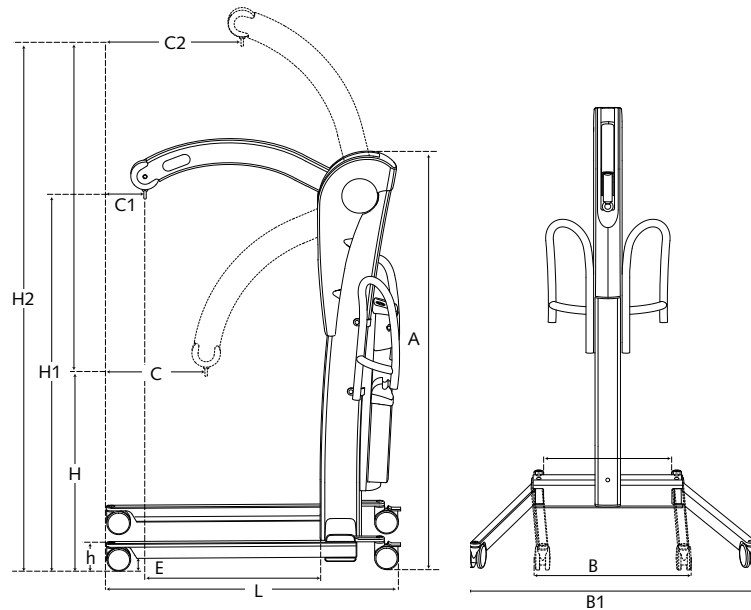

Model 2600

Mobiele tillift Victor

Voor intensief en supersnel gebruik

- De snelste mobiele lift
- Noodvoorziening voor dalen
- Kan tillen van de vloer tot op een hoog bed
- Zowel met SureHands® tilbeugel als met tildoek
- Bediening via schakelkast en/of handbediening
- Aluminium constructie voor lange levensduur
- Laag en in de breedte verstelbaar onderstel
- Verwisselbare batterijbox of rechtstreeks opladen
- Ergonomische handvatten

Til- & verzorgingssystemen voor mensen met een mobiele beperking

www.handimove.be

Mobiele tillift Victor

Afmetingen (mm)

A	1725
B	660
B1	1150
H	775
H1	1530
H2	2240
h	120
C	440
C1	170
C2	620
L	1275
E	54

Technische specificaties

Tillift

Constructie	aluminium; gelakt
Covers	ABS
Gewicht	58 kg
Motor/pomp	24 Vdc, 13 A
	elektrisch/hydraulisch
	onderhoudsvrij
Gewicht batterijbox	6,2 kg
Max tilvermogen	225 kg
Noodschakelaar	aanwezig
Wielen in aluminium	vooraan \varnothing 100 mm
	achteraan \varnothing 100 mm met rem
Beenspreiding	elektrisch
Nooddaling	mechanisch
Geluid	66 dBA