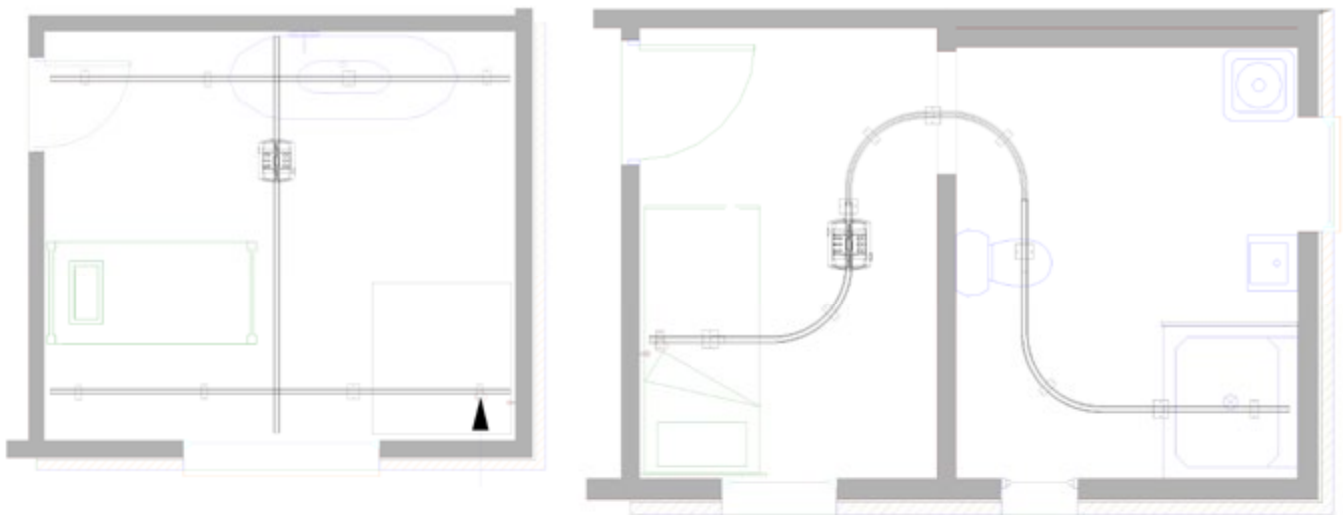

Til- & verzorgingssystemen voor mensen met een mobiele beperking

www.handimove.be

Plafondmotor

● Technische specificaties

Veilige belasting:.....	200 kg/ 300 kg (160 kg bij 3000 mm motorband)
Batterijen:.....	2 x 12 V 9,5 AH/ herlaadbaar
Standaard lengte motorband:.....	2000 mm (optie 3000 mm)
Railsysteem:.....	aluminium, wit gelakt
Zachte start en stop:.....	elektronisch
Omkastings:.....	ABS
Nooddaling:.....	mechanisch
Handbediening 2800:.....	waterdicht IP67 elektrisch
Handbediening 2805:.....	infrarood
Aantal tilbewegingen bij volle batterijen:.....	160
Laad-en batterij indicaties:.....	visueel en auditief
Lader:.....	ingang 0.9 A 100-240 Vac,50-60 Hz Klasse II
.....	uitgang 24 Vdc Max 1.3 A (9940) Max 1.2 A (2541)

● Voorbeelden van trajecten

● Versies*

2800

Hefmotor (omhoog / omlaag)
Met elektrische handbediening.

2805 IR

Hefmotor (omhoog / omlaag)
Met infrarood afstandsbediening.

* ook verkrijgbaar met laterale motor (2810 L - 2815 L IR)