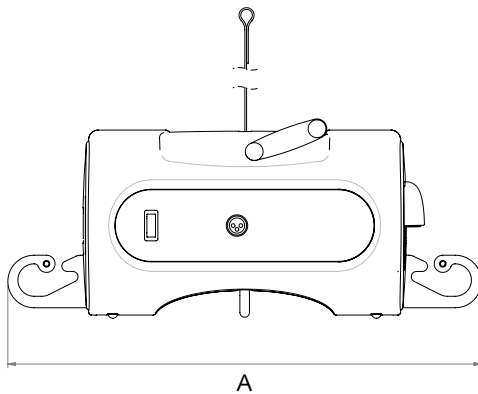

# Lève-personne au plafond, portable

Un moteur portable pour plusieurs transferts dans plusieurs pièces:  
une solution pratique et flexible

- Il peut être utilisé dans différentes pièces équipées de rails (lit, bain, toilette, douche...).
- Léger, compact et puissant, il peut soulever jusqu'à 182 kg.
- Design élégant et intemporel.
- Economique : un seul moteur pour plusieurs transferts.
- Fonctionne avec un châssis-mains ou une sangle.

## ● Dimensions

A	480 mm
B	200 mm
C	210 mm
D	1550 mm