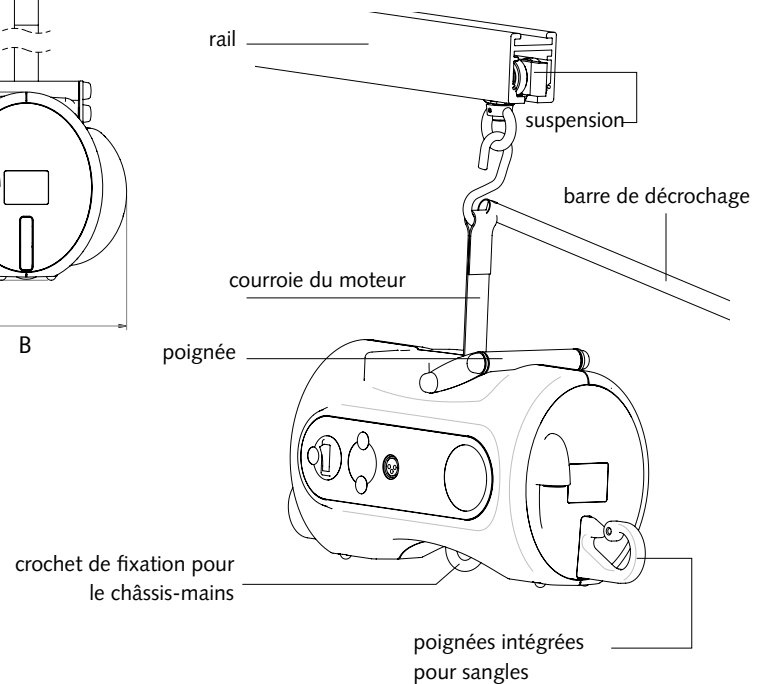

# Lève-personne au plafond, portable

Un moteur portable pour plusieurs transferts dans plusieurs pièces:  
une solution pratique et flexible

- Il peut être utilisé dans différentes pièces équipées de rails (lit, bain, toilette, douche...).
- Léger, compact et puissant, il peut soulever jusqu'à 182 kg.
- Design élégant et intemporel.
- Economique : un seul moteur pour plusieurs transferts.
- Fonctionne avec un châssis-mains ou une sangle.

## ● Dimensions

A	480 mm
B	200 mm
C	210 mm
D	1550 mm