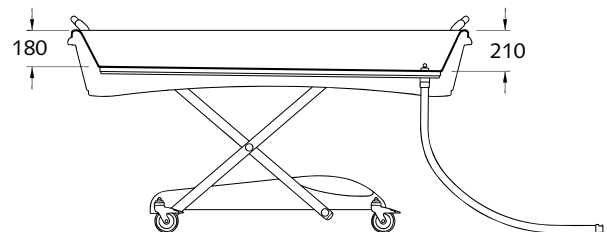

Afmetingen en gegevens

Maximaal toegestane belasting..... 200 kg
(inclusief patiënt, accessoires en water)
Eigen gewicht van de badwagen ..... 100 kg

Afmetingen van de badwagen:

Totale lengte van de badwagen ..... 2165 mm
Totale breedte van de badwagen ..... 775 mm
Lengte van het ligplateau ..... 1825 mm
Breedte van het ligplateau ..... 480 mm
Wielbasis lengte..... 1165 mm
Wielbasis breedte ..... 690 mm

Instelbereiken:

Maximale totale hoogte..... 1184 mm
Maximale badhoogte..... 1109 mm
Minimale totale hoogte ..... 629 mm
Minimale badhoogte ..... 554 mm
Maximale hoogte ligplateau ..... 929 mm
Maximale baddiepte ..... 210 mm

Elektrische specificaties:

Batterij..... 4 V - 2,9 ah
Oplader ..... 230/240 V AC
Acculaadtijd..... 6 uur (max)
Aantal werkcycli bij volledige belasting 30

Tijd om het ligplateau omhoog of omlaag te brengen..... 30 sec
Tijd om het bad omhoog of omlaag te brengen ..... 30 sec

Materialen:

Waterdichte kussen ..... PFC vinylnitrilschuim (gesloten cel)
..... met een polyvinyl toplaag
Ligbad ..... vinyl, urethaan
omkasting..... ABS

Accessoires:

Extra batterijbox met lader voor muurbevestiging
Optie:
Inox zijbaren