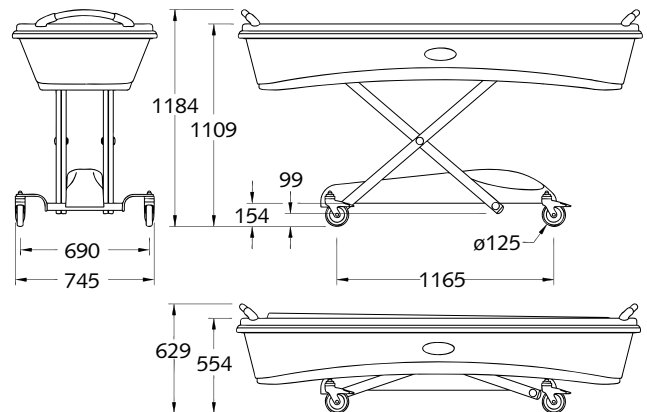

Afmetingen en gegevens

Maximaal toegestane belasting..... 200 kg
(inclusief patiënt, accessoires en water)
Eigen gewicht van de badwagen ..... 100 kg

Afmetingen van de badwagen:

Totale lengte van de badwagen ..... 2165 mm
Totale breedte van de badwagen ..... 775 mm
Lengte van het ligplateau ..... 1825 mm
Breedte van het ligplateau ..... 480 mm
Wielbasis lengte..... 1165 mm
Wielbasis breedte ..... 690 mm

Instelbereiken:

Maximale totale hoogte..... 1184 mm
Maximale badhoogte..... 1109 mm
Minimale totale hoogte ..... 629 mm
Minimale badhoogte ..... 554 mm
Maximale hoogte ligplateau ..... 929 mm
Maximale baddiepte ..... 210 mm

Elektrische specificaties:

Batterij..... 4 V - 2,9 ah
Oplader ..... 230/240 V AC
Acculaadtijd..... 6 uur (max)
Aantal werkcycli bij volledige belasting 30

Tijd om het ligplateau omhoog of omlaag te brengen..... 30 sec
Tijd om het bad omhoog of omlaag te brengen ..... 30 sec

Materialen:

Waterdichte kussen ..... PFC vinylnitrilschuim (gesloten cel)
..... met een polyvinyl toplaag
Ligbad ..... vinyl, urethaan
omkasting..... ABS

Accessoires:

Extra batterijbox met lader voor muurbevestiging
Optie:
Inox zijbaren