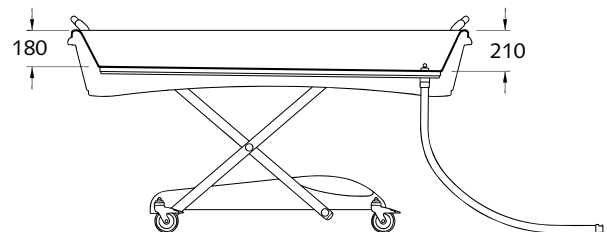

### Instelbereiken:

Maximale totale hoogte..... 1184 mm  
Maximale badhoogte..... 1109 mm  
Minimale totale hoogte ..... 629 mm  
Minimale badhoogte ..... 554 mm  
Maximale hoogte ligplateau ..... 929 mm  
Maximale baddiepte ..... 210 mm