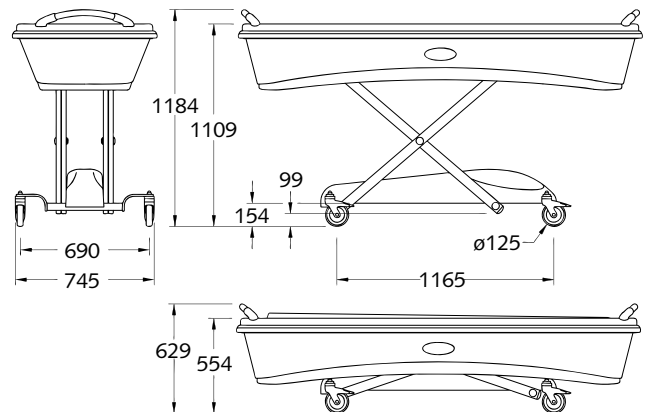

Douchebad

Afmetingen en gegevens

Maximaal toegestane belasting..... 200 kg
(inclusief patiënt, accessoires en water)
Eigen gewicht van de badwagen ..... 100 kg

Afmetingen van de badwagen:

Totale lengte van de badwagen ..... 2165 mm
Totale breedte van de badwagen ..... 775 mm
Lengte van het ligplateau ..... 1825 mm
Breedte van het ligplateau ..... 480 mm
Wielbasis lengte..... 1165 mm
Wielbasis breedte ..... 690 mm

Instelbereiken:

Maximale totale hoogte..... 1184 mm
Maximale badhoogte..... 1109 mm
Minimale totale hoogte ..... 629 mm
Minimale badhoogte ..... 554 mm
Maximale hoogte ligplateau ..... 929 mm
Maximale baddiepte ..... 210 mm

Elektrische specificaties:

Batterij..... 4 V - 2,9 ah
Oplader..... 230/240 V AC
Acculaadtijd..... 6 uur (max)
Aantal werkcycli bij volledige belasting 30

Tijd om het ligplateau omhoog of omlaag te brengen..... 30 sec
Tijd om het bad omhoog of omlaag te brengen ..... 30 sec
Debiet afvoer..... 2,83 liter/sec

Materialen:

Waterdichte kussen ..... PFC vinylnitrilschuim (gesloten cel)
..... met een polyvinyl toplaag
Ligbad ..... vinyl, urethaan
omkasting..... ABS

Accessoires:

Extra batterijbox met lader voor muurbevestiging
Optie:
Inox zijbaren