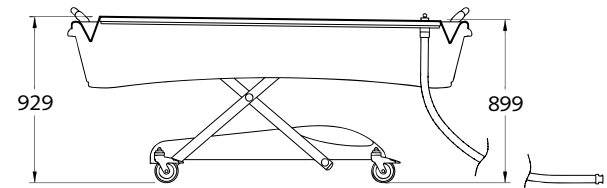

Afmetingen en gegevens

Maximaal toegestane belasting..... 200 kg
(inclusief patiënt, accessoires en water)
Eigen gewicht van de badwagen ..... 100 kg

Afmetingen van de badwagen:

Totale lengte van de badwagen ..... 2165 mm
Totale breedte van de badwagen ..... 775 mm
Lengte van het ligplateau ..... 1825 mm
Breedte van het ligplateau ..... 480 mm
Wielbasis lengte..... 1165 mm
Wielbasis breedte ..... 690 mm

Instelbereiken:

Maximale totale hoogte..... 1184 mm
Maximale badhoogte..... 1109 mm
Minimale totale hoogte ..... 629 mm
Minimale badhoogte ..... 554 mm
Maximale hoogte ligplateau ..... 929 mm
Maximale baddiepte ..... 210 mm

Elektrische specificaties:

Batterij..... 4 V - 2,9 ah
Oplader ..... 230/240 V AC
Acculaadtijd..... 6 uur (max)
Aantal werkcycli bij volledige belasting 30

Tijd om het ligplateau omhoog of omlaag te brengen..... 30 sec
Tijd om het bad omhoog of omlaag te brengen ..... 30 sec

Materialen:

Waterdichte kussen ..... PFC vinylnitrilschuim (gesloten cel)
..... met een polyvinyl toplaag
Ligbad ..... vinyl, urethaan
omkasting..... ABS

Accessoires:

Extra batterijbox met lader voor muurbevestiging
Optie:
Inox zijbaren