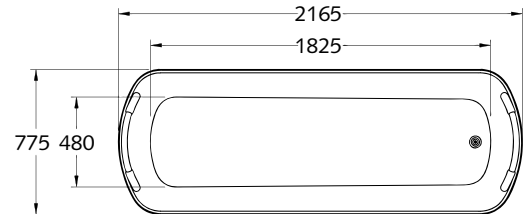

### Afmetingen van de badwagen:

Totale lengte van de badwagen ..... 2165 mm  
Totale breedte van de badwagen ..... 775 mm  
Lengte van het ligplateau ..... 1825 mm  
Breedte van het ligplateau ..... 480 mm  
Wielbasis lengte..... 1165 mm  
Wielbasis breedte ..... 690 mm

### Instelbereiken:

Maximale totale hoogte..... 1184 mm  
Maximale badhoogte..... 1109 mm  
Minimale totale hoogte ..... 629 mm  
Minimale badhoogte ..... 554 mm  
Maximale hoogte ligplateau ..... 929 mm  
Maximale baddiepte ..... 210 mm