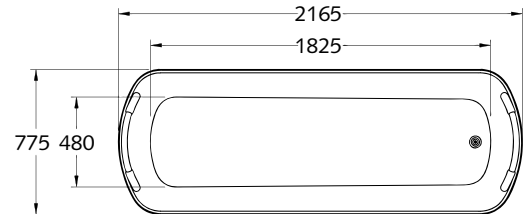

Afmetingen en gegevens

Maximaal toegestane belasting..... 200 kg
(inclusief patiënt, accessoires en water)
Eigen gewicht van de badwagen ..... 100 kg

Afmetingen van de badwagen:

Totale lengte van de badwagen ..... 2165 mm
Totale breedte van de badwagen ..... 775 mm
Lengte van het ligplateau ..... 1825 mm
Breedte van het ligplateau ..... 480 mm
Wielbasis lengte..... 1165 mm
Wielbasis breedte ..... 690 mm

Instelbereiken:

Maximale totale hoogte..... 1184 mm
Maximale badhoogte..... 1109 mm
Minimale totale hoogte ..... 629 mm
Minimale badhoogte ..... 554 mm
Maximale hoogte ligplateau ..... 929 mm
Maximale baddiepte ..... 210 mm

Elektrische specificaties:

Batterij..... 4 V - 2,9 ah
Oplader ..... 230/240 V AC
Acculaadtijd..... 6 uur (max)
Aantal werkcycli bij volledige belasting 30

Tijd om het ligplateau omhoog of omlaag te brengen..... 30 sec
Tijd om het bad omhoog of omlaag te brengen ..... 30 sec

Materialen:

Waterdichte kussen ..... PFC vinylnitrilschuim (gesloten cel)
..... met een polyvinyl toplaag
Ligbad ..... vinyl, urethaan
omkasting..... ABS

Accessoires:

Extra batterijbox met lader voor muurbevestiging
Optie:
Inox zijbaren