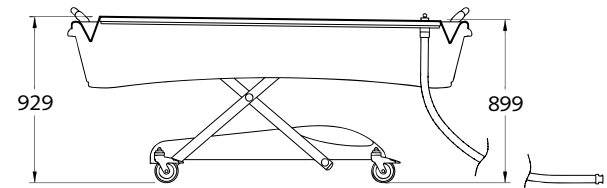

### Instelbereiken:

Maximale totale hoogte..... 1184 mm  
Maximale badhoogte..... 1109 mm  
Minimale totale hoogte ..... 629 mm  
Minimale badhoogte ..... 554 mm  
Maximale hoogte ligplateau ..... 929 mm  
Maximale baddiepte ..... 210 mm

### Elektrische specificaties:

Batterij..... 4 V - 2,9 ah  
Oplader..... 230/240 V AC  
Acculaadtijd..... 6 uur (max)  
Aantal werkcycli bij volledige belasting ..... 30

Tijd om het ligplateau omhoog of omlaag te brengen..... 30 sec  
Tijd om het bad omhoog of omlaag te brengen ..... 30 sec  
Debiet afvoer..... 2,83 liter/sec