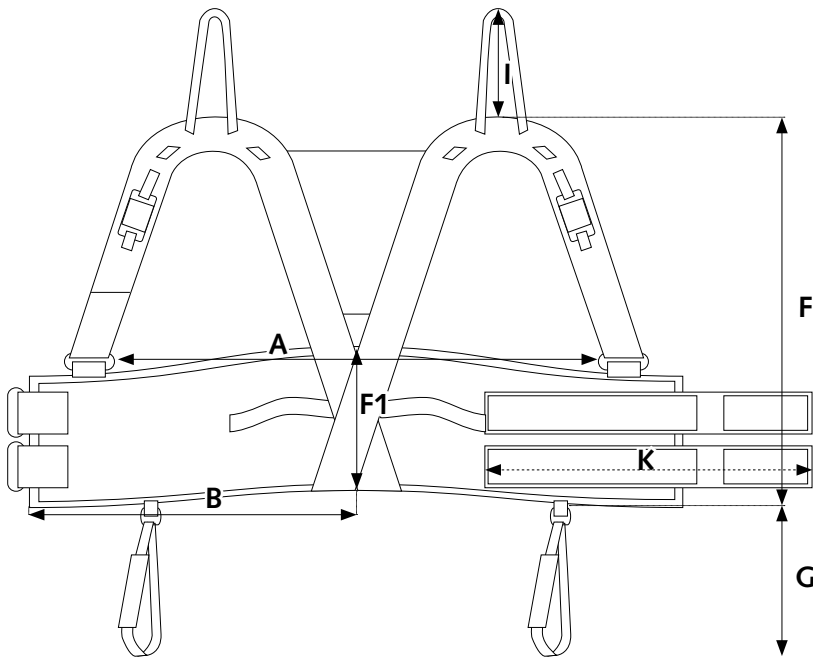

Handi-Move model 3471 S - M - L

Stapgordel

Steun- en loophulp bij revalidatie

- Reduceert het lichaamsgewicht.
- Ondersteuning in geval van krachtverlies in de benen.
- Veilig : verhindert het vallen.
- Aanpasbaar aan de lichaamsbouw.
- Verkrijgbaar in S, M en L.

Til- & verzorgingssystemen voor mensen met een mobiele beperking

www.handimove.be

Stapgordel

● Afmetingen (mm)

	3471S	3471M	3471L
A	47	64	79
B	31	39	47
F (min/max)	35/54	37/56	39/58
F1	23	25	27
G	40	45	45
I	38	38	38
K	51,5	62,5	62,5

● Technische specificaties

Materialen PVC, plastic, polyester
 Maximale belasting 182 kg

Voor een vrijblijvende demonstratie
 of verdere inlichtingen