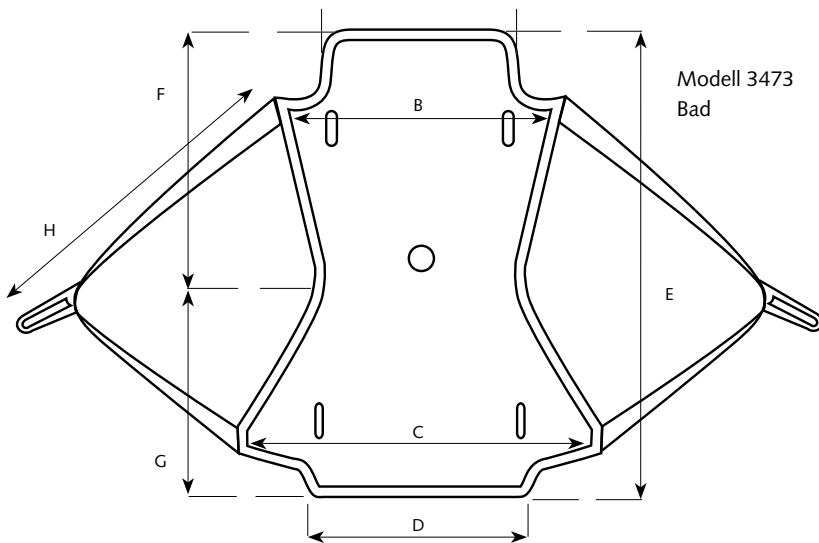

Modell 3473-3478

Badesitz für Schwimmbad/Bad PVC

Das Bad komfortabel geniessen

- Erleichterter Ein- und Ausstieg in die Badewanne oder ins Schwimmbaden
- Perforierte Sitzfläche lässt Wasser schnell ablaufen
- Badesitz passt sich für erhöhten Komfort der Form der Wanne an
- Verstärkte Sitzfläche und Rückenlehne
- Verstellbare Schlaufenlänge

Hebehilfen für Menschen mit Handicap

www.handimove.de

Badesitz Schwimmbad/Bad PVC

● Abmessungen und Angaben

A.....	380 mm
B.....	580 mm
C.....	650 mm
D.....	380 mm
E.....	1010 mm
F.....	600 mm
G.....	410 mm
H.....	600 mm

Material: PVC, PE, Kunststoff

Maximale belastung: 225 kg

Für weiterführende Informationen
wenden Sie sich bitte an