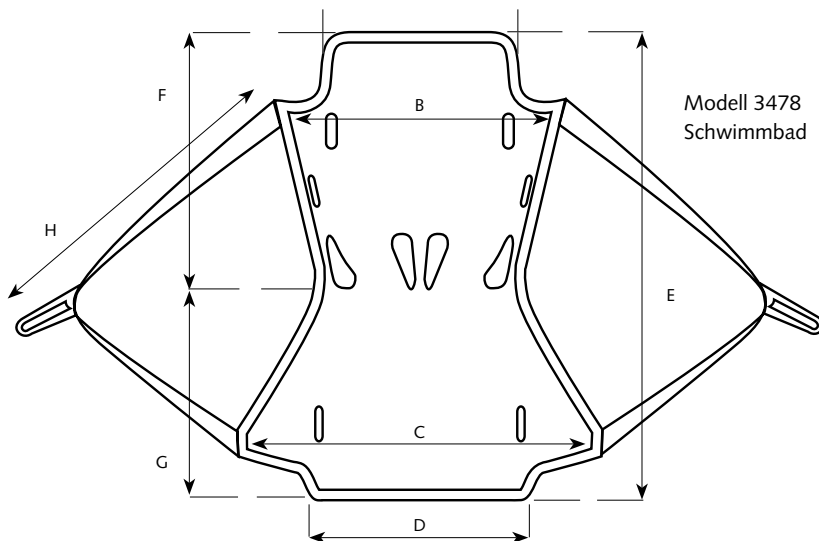

Modell 3473-3478

Badesitz für Schwimmbad/Bad PVC

Das Bad komfortabel geniessen

- Erleichterter Ein- und Ausstieg in die Badewanne oder ins Schwimmbaden
- Perforierte Sitzfläche lässt Wasser schnell ablaufen
- Badesitz passt sich für erhöhten Komfort der Form der Wanne an
- Verstärkte Sitzfläche und Rückenlehne
- Verstellbare Schlaufenlänge

Hebehilfen für Menschen mit Handicap

www.handimove.de

Badesitz Schwimmbad/Bad PVC

● Abmessungen und Angaben

A.....	380 mm
B.....	580 mm
C.....	650 mm
D.....	380 mm
E.....	1010 mm
F.....	600 mm
G.....	410 mm
H.....	600 mm

Material: PVC, PE, Kunststoff

Maximale belastung: 225 kg

Für weiterführende Informationen
wenden Sie sich bitte an