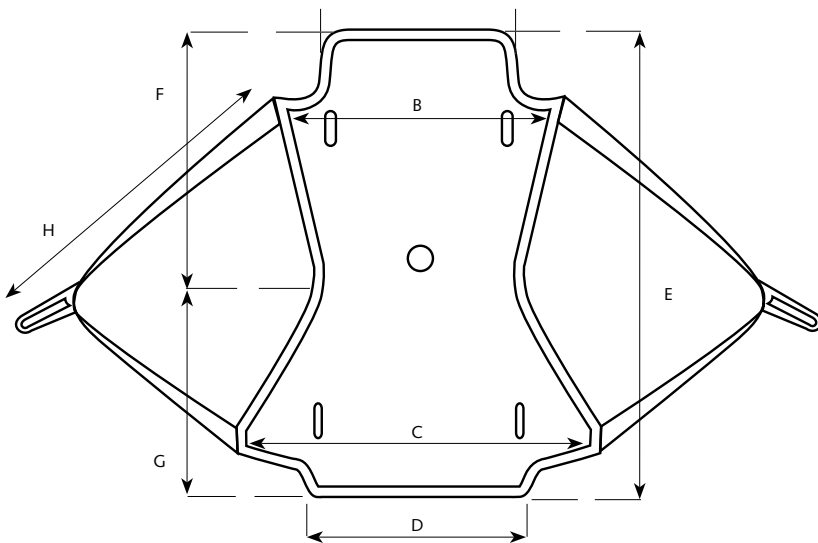

Til- & verzorgingssystemen voor mensen met een mobiele beperking

Tilstoel voor bad

Afmetingen en gegevens

| | |
|--------|---------|
| A..... | 380 mm |
| B..... | 580 mm |
| C..... | 650 mm |
| D..... | 380 mm |
| E..... | 1010 mm |
| F..... | 600 mm |
| G..... | 410 mm |
| H..... | 600 mm |

Materiaal: PVC, polyester, plastic

Maximale belasting: 225 kg

Voor een vrijblijvende demonstratie
of verdere inlichtingen