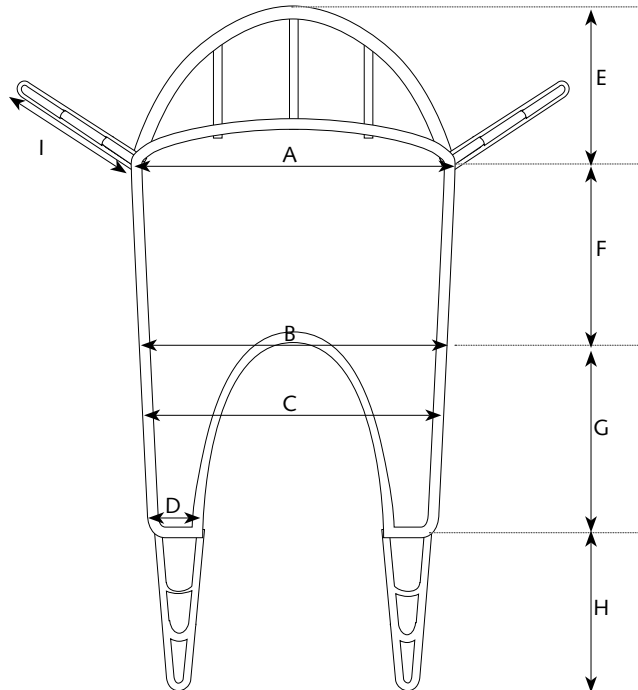

Model 3552-3553

Tildoeken voor kinderen

Dino (groen) & Vlinder (roze)

- Uw kind wordt volledig en veilig ondersteund
- Comfortabele zit- en lighouding
- Het zitvlak blijft vrij
- Makkelijk aan te brengen
- Vlotte transfers van en naar bed, bad, douche, toilet of rolstoel
- Leverbaar in XS en S
- Maatwerk mogelijk

Til- & verzorgingssystemen voor mensen met een mobiele beperking

www.handimove.be

Tildoeken voor kinderen

Afmetingen (mm)

	XS	S
A	56	58
B	66	75
C	13,5	14
D	7,5	8
E	28	32
F	54	63
G	37,5	47,5
H	53	59
I	42	47

Technische specificaties

MaterialenPolyester
 Maximale belasting225 kg

[more info](#)